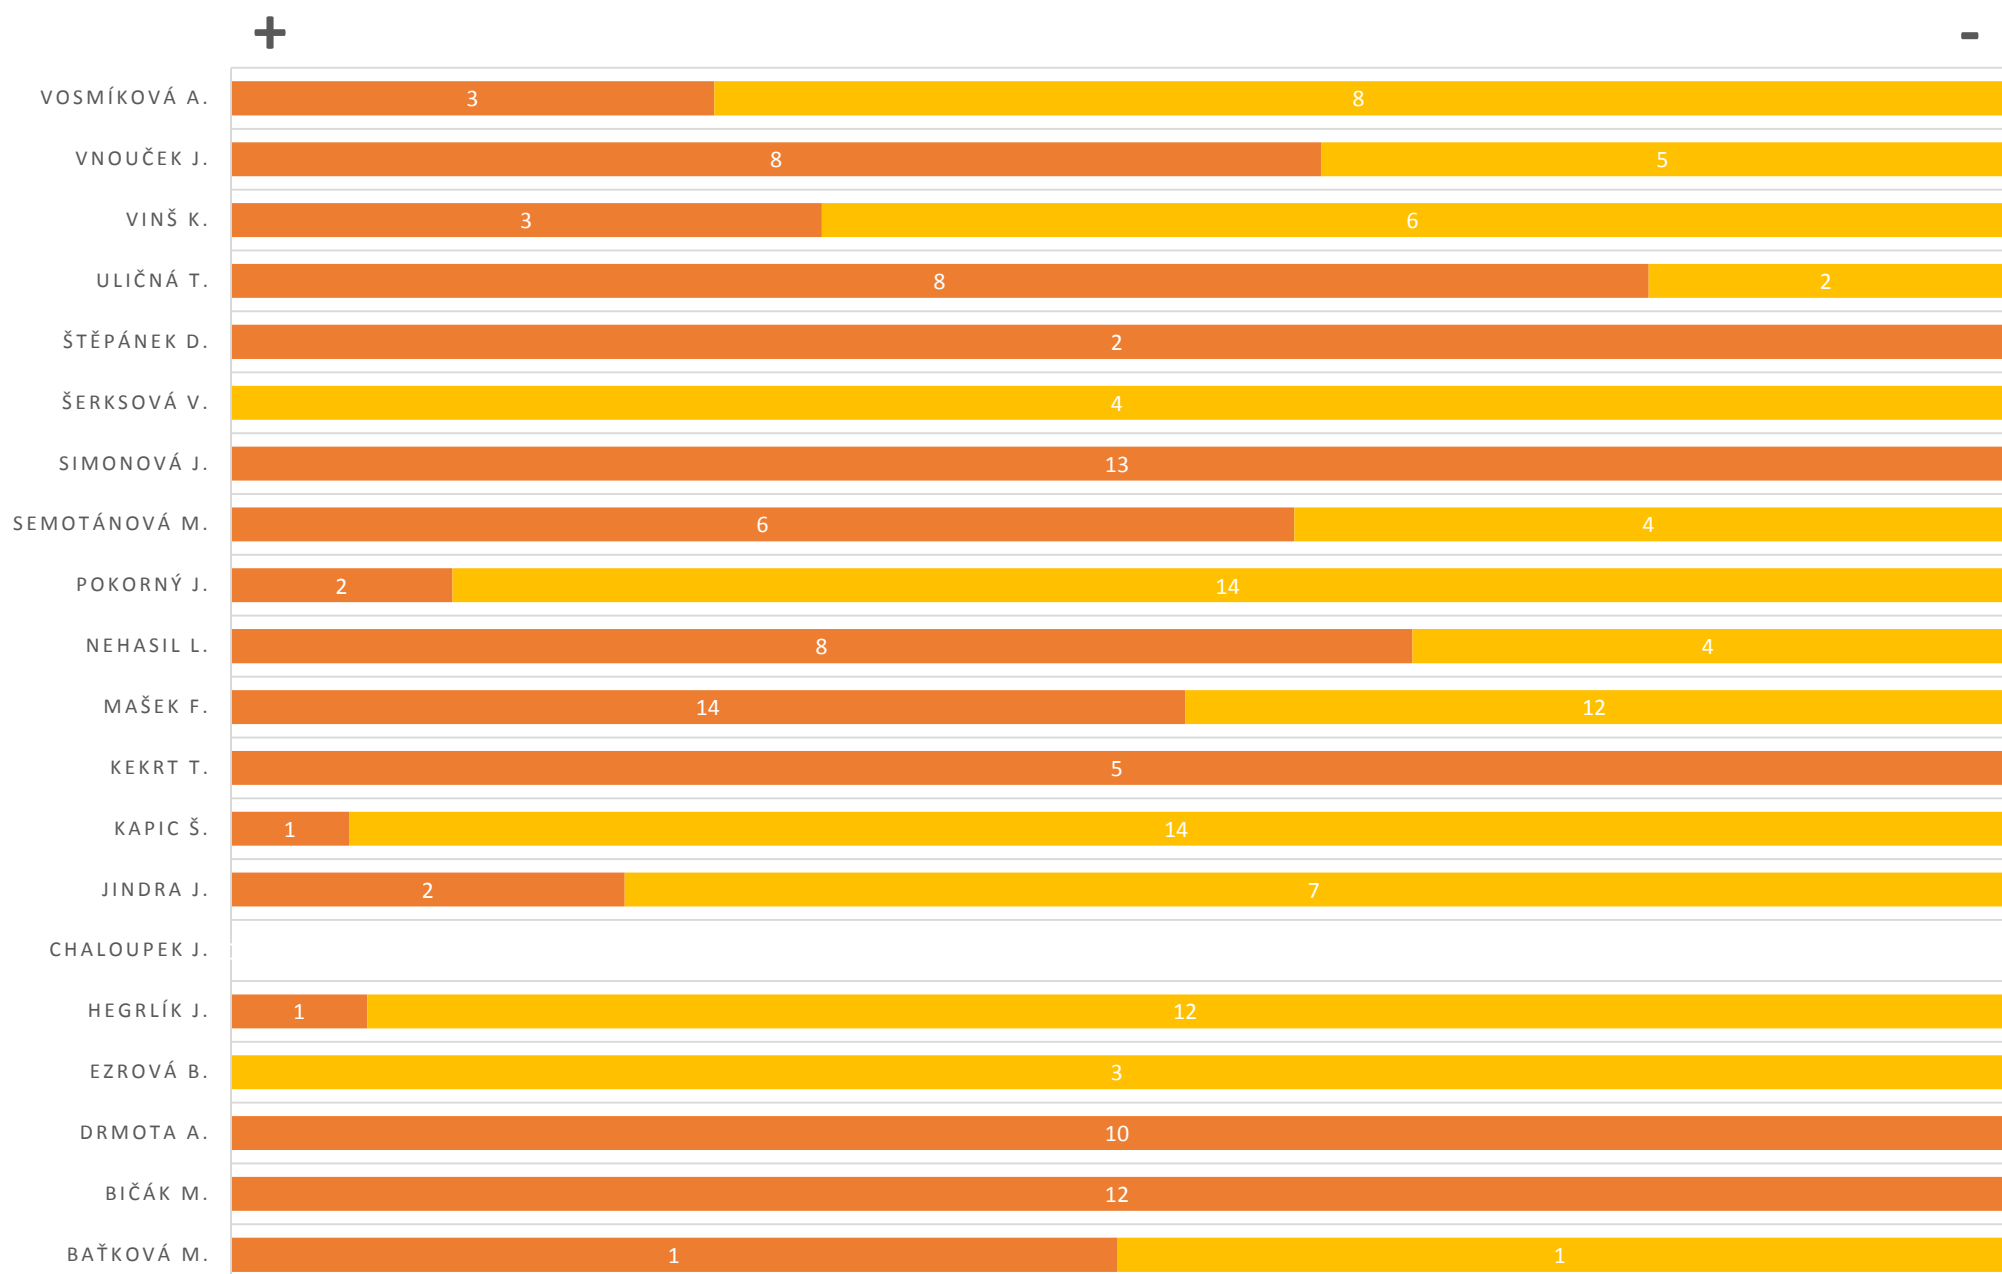

LIGA PŘÍRODNÍ ŠKOLY – POLOLETÍ THÉTA

Celké skóre třídy: +3

Simonová J.	13
Bičák M.	12
Drmotá A.	10
Uličná T.	6
Kekrt T.	5
Nehasil L.	4
Vnouček J.	3
Mašek F.	2
Semotánová M.	2
Štěpánek D.	2
Baťková M.	0
Chaloupek J.	0
Ezrová B.	-3
Vinš K.	-3
Šerksová V.	-4
Jindra J.	-5
Vosmíková A.	-5
Hegrlík J.	-11
Pokorný J.	-12
Kapic Š.	-13