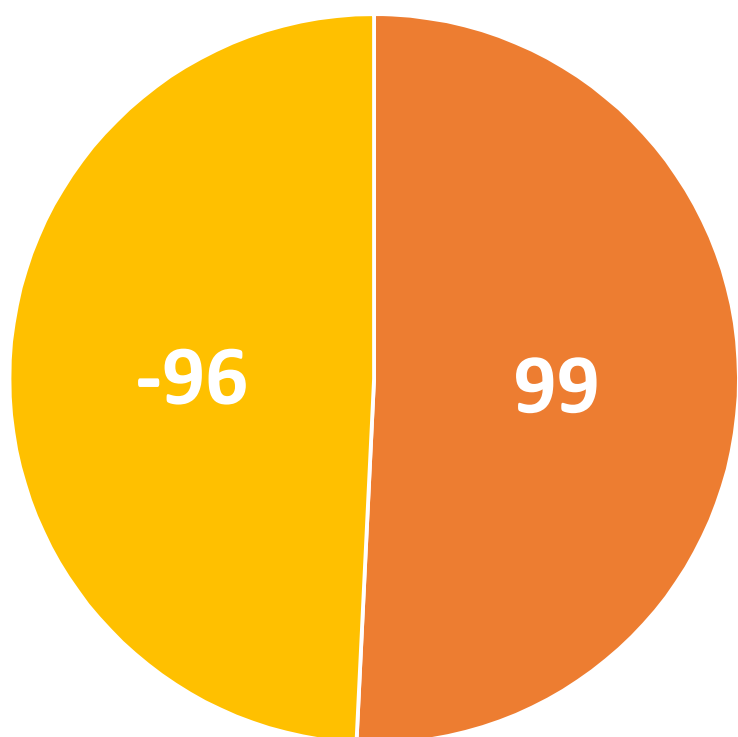

LIGA PŘÍRODNÍ ŠKOLY – POLOLETÍ THÉTA

Celké skóre třídy: +3

Simonová J.	13
Bičák M.	12
Drmotá A.	10
Uličná T.	6
Kekrt T.	5
Nehasil L.	4
Vnouček J.	3
Mašek F.	2
Semotánová M.	2
Štěpánek D.	2
Baťková M.	0
Chaloupek J.	0
Ezrová B.	-3
Vinš K.	-3
Šerksová V.	-4
Jindra J.	-5
Vosmíková A.	-5
Hegrlík J.	-11
Pokorný J.	-12
Kapic Š.	-13