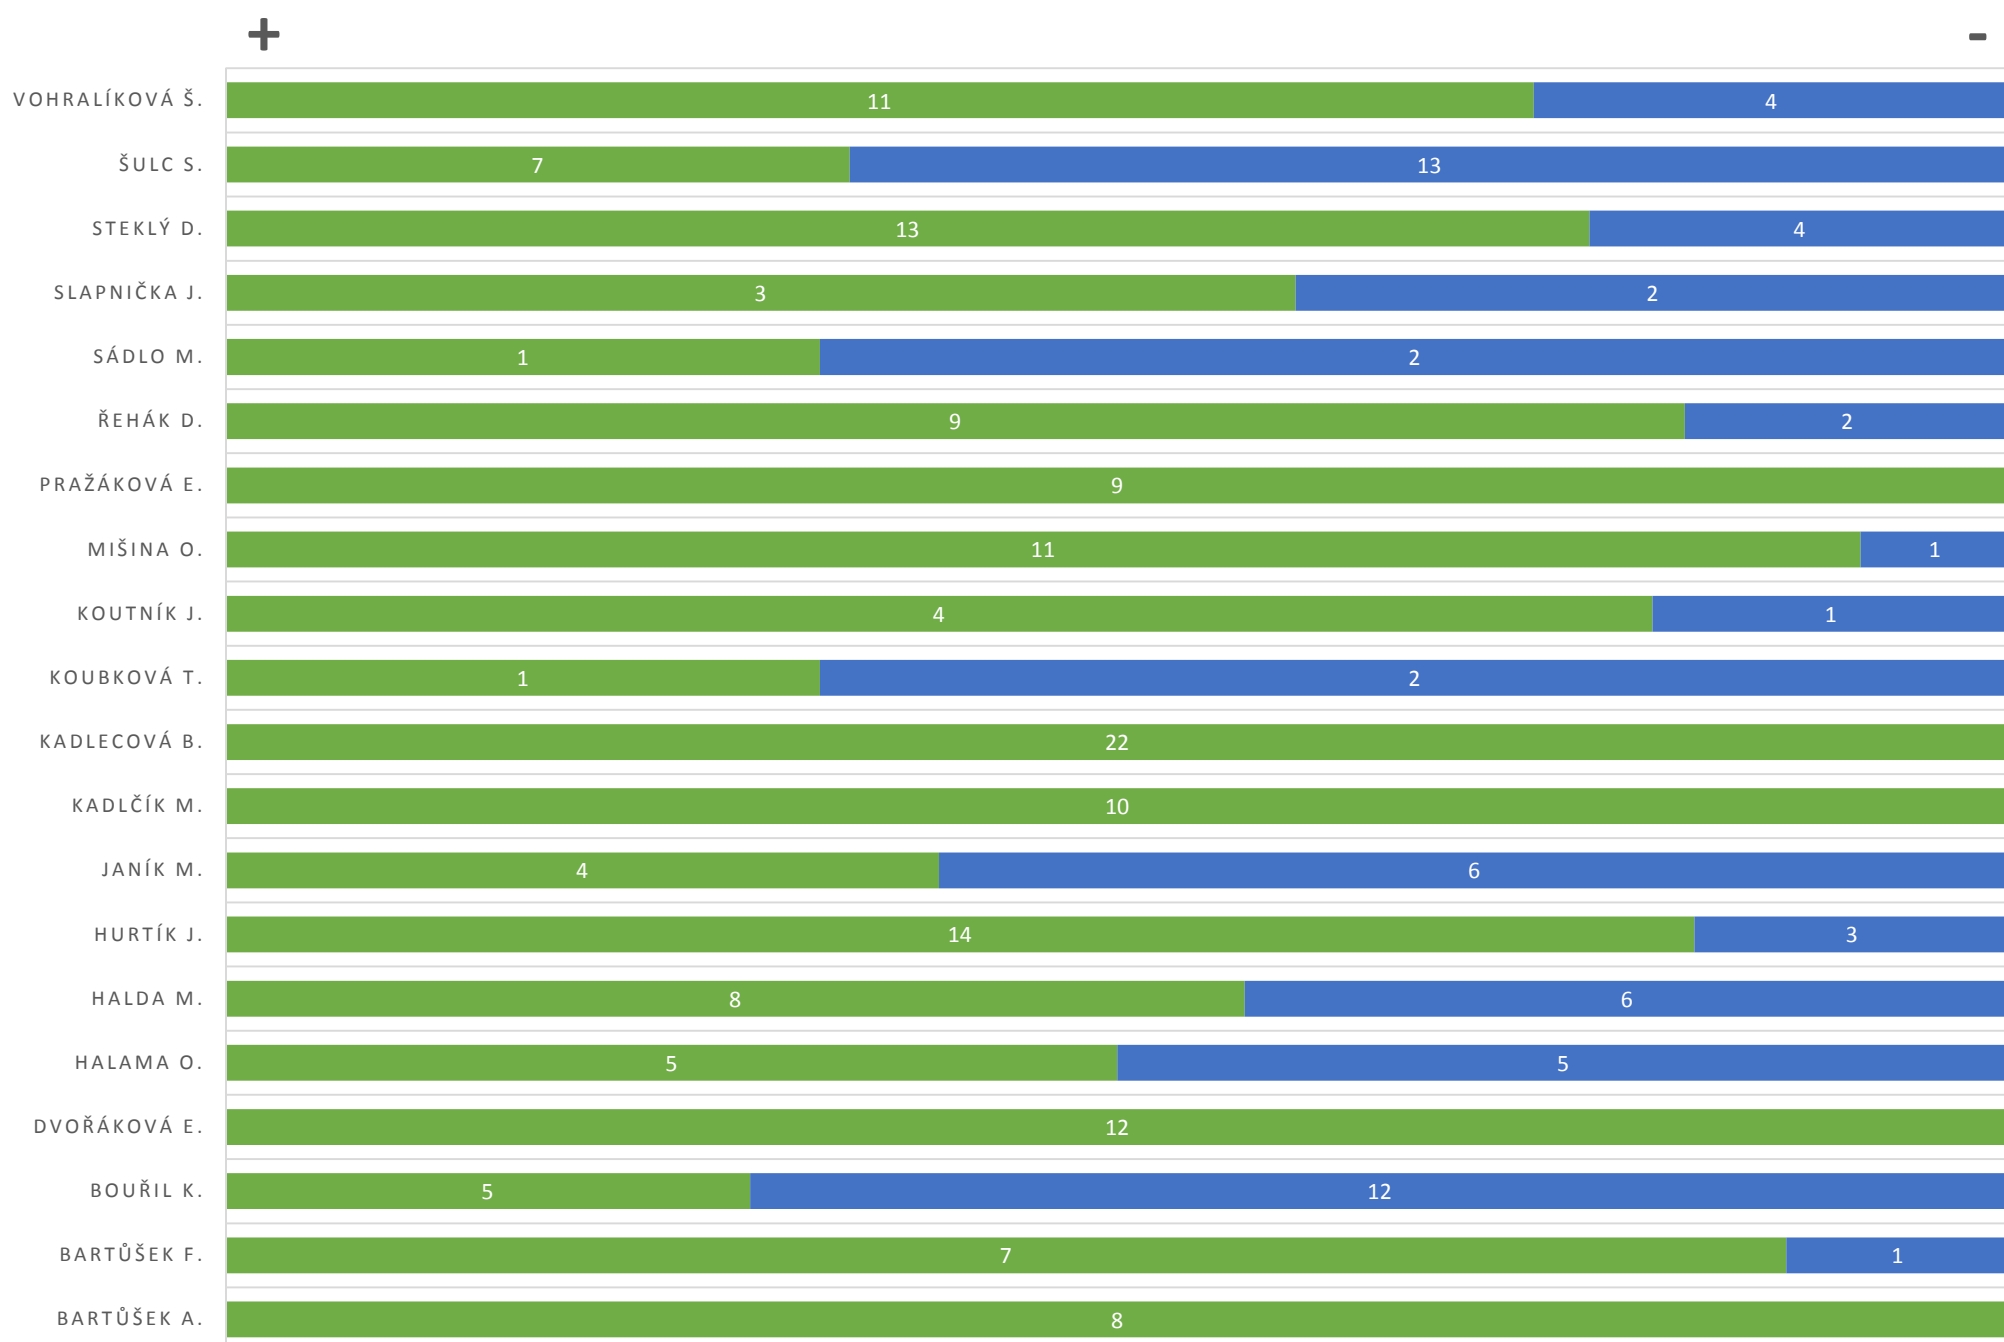

# LIGA PŘÍRODNÍ ŠKOLY – POLOLETÍ LAMBDA

**Celkové skóre třídy: +100**

Kadlecová B.	22
Dvořáková E.	12
Hurtík J.	11
Kadlčík M.	10
Mišina O.	10
Pražáková E.	9
Steklý D.	9
Bartůšek A.	8
Řehák D.	7
Vohralíková Š.	7
Bartůšek F.	6
Koutník J.	3
Halda M.	2
Slapnička J.	1
Halama O.	0
Koubková T.	-1
Sádlo M.	-1
Janík M.	-2
Šulc S.	-6
Bouřil K.	-7