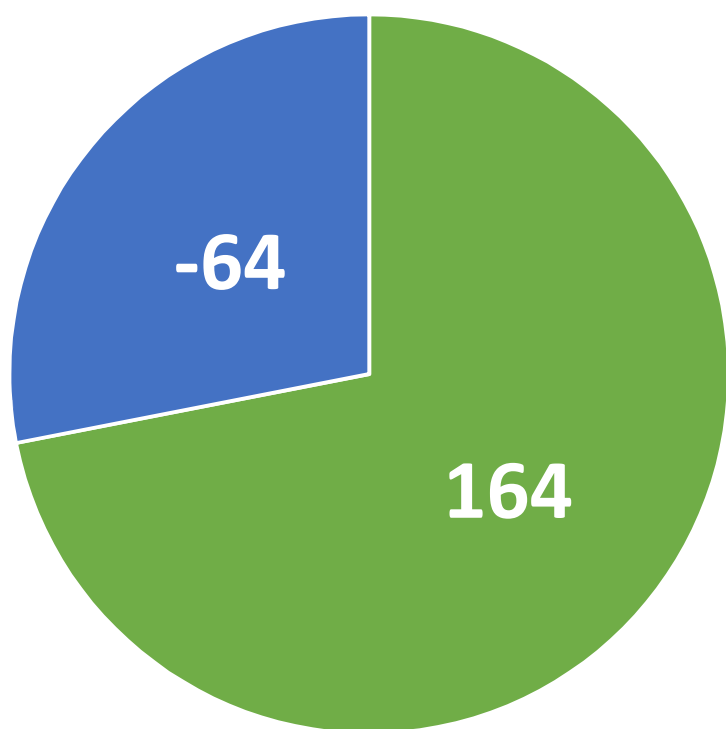

# LIGA PŘÍRODNÍ ŠKOLY – POLOLETÍ LAMBDA

**Celkové skóre třídy: +100**

Kadlecová B.	22
Dvořáková E.	12
Hurtík J.	11
Kadlčík M.	10
Mišina O.	10
Pražáková E.	9
Steklý D.	9
Bartůšek A.	8
Řehák D.	7
Vohralíková Š.	7
Bartůšek F.	6
Koutník J.	3
Halda M.	2
Slapnička J.	1
Halama O.	0
Koubková T.	-1
Sádlo M.	-1
Janík M.	-2
Šulc S.	-6
Bouřil K.	-7