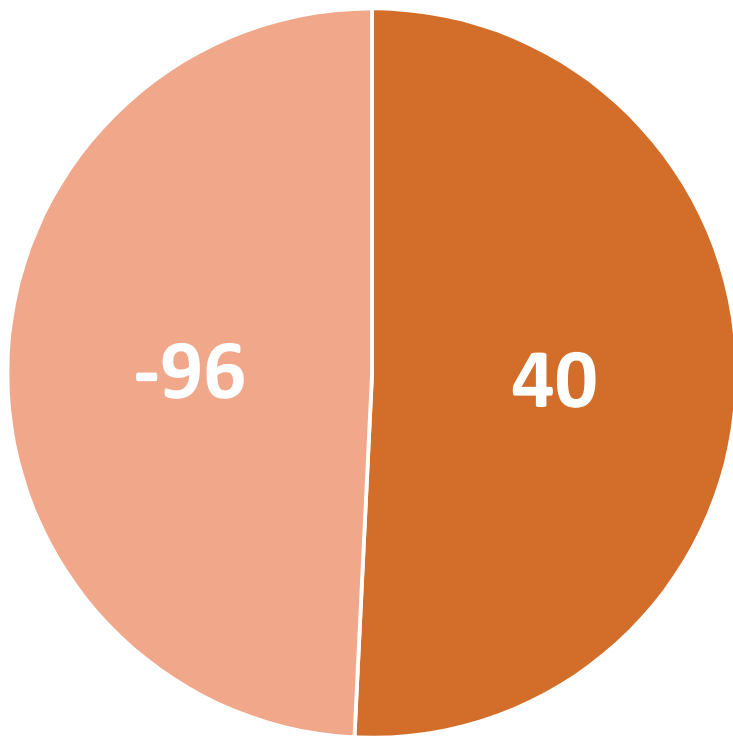

LIGA PŘÍRODNÍ ŠKOLY – POLOLETÍ KAPPA

Pražáková T.	8
Simonová J.	8
Šimon P.	4
Skleničková A.	1
Weiner A.	1
Motlová H.	-1
Tichá E.	-2
Adamcová M.	-3
Janíková A.	-3
Kolínová L.	-3
Řehák Š.	-4
Semotánová K.	-9
Gambacciny S.	-12
Roch O.	-13
Melichar J.	-14
Mišina M.	-14

Celkové skóre třídy: -56