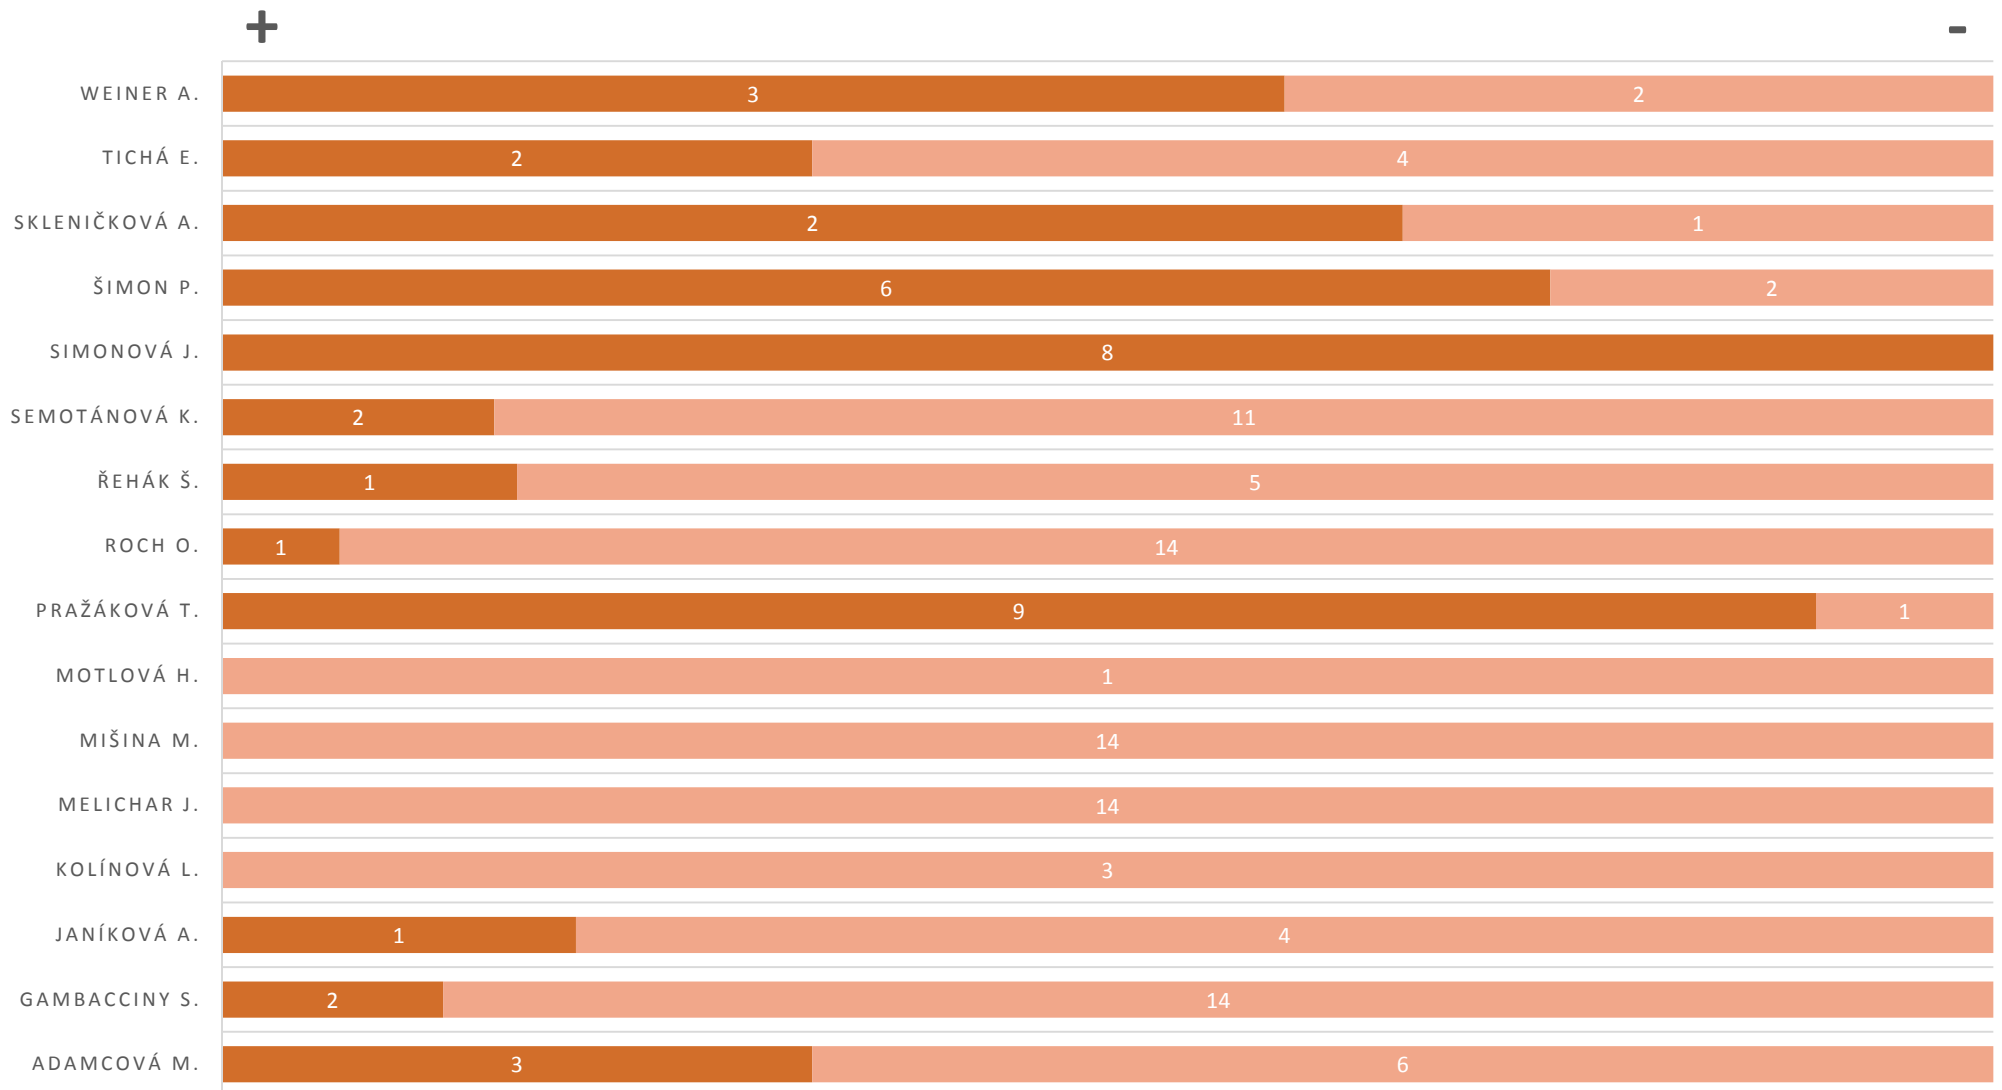

LIGA PŘÍRODNÍ ŠKOLY – POLOLETÍ KAPPA

Pražáková T.	8
Simonová J.	8
Šimon P.	4
Skleničková A.	1
Weiner A.	1
Motlová H.	-1
Tichá E.	-2
Adamcová M.	-3
Janíková A.	-3
Kolínová L.	-3
Řehák Š.	-4
Semotánová K.	-9
Gambacciny S.	-12
Roch O.	-13
Melichar J.	-14
Mišina M.	-14

Celkové skóre třídy: -56